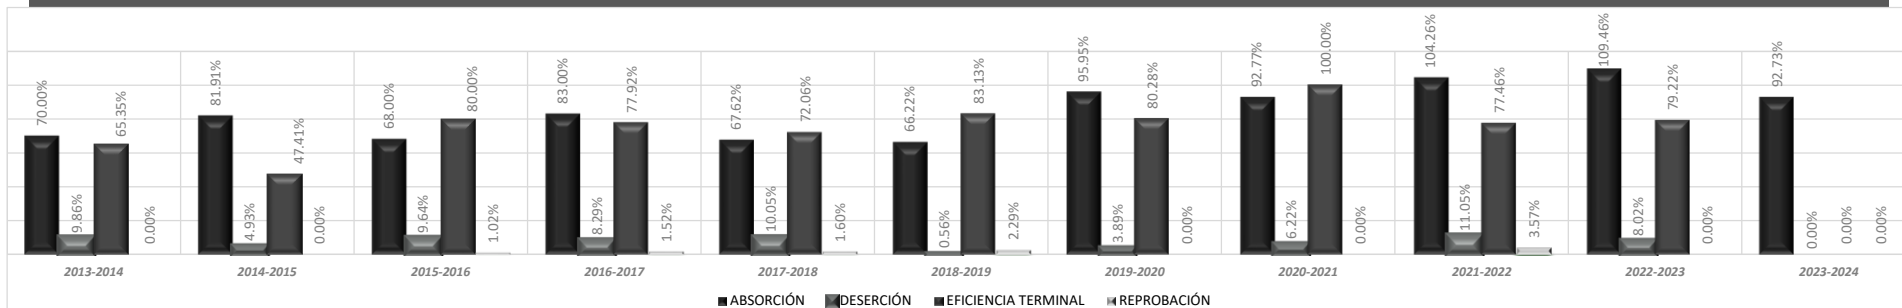

Colegio de Bachilleres del Estado de Hidalgo

CENTRO EDUCATIVO	COLEGIO DE BACHILLERES PLANTEL PIEDRA HINCADA	C.C.T.	13ECB0053Z	TURNOS	MATUTINO	ZONA	IV

INDICADORES	2013-2014	2014-2015	2015-2016	2016-2017	2017-2018	2018-2019	2019-2020	2020-2021	2021-2022	2022-2023	2023-2024
ABSORCIÓN	70.00%	81.91%	68.00%	83.00%	67.62%	66.22%	95.95%	92.77%	104.26%	109.46%	92.73%
DESERCIÓN	9.86%	4.93%	9.64%	8.29%	10.05%	0.56%	3.89%	6.22%	11.05%	8.02%	N/A
EFICIENCIA TERMINAL	65.35%	47.41%	80.00%	77.92%	72.06%	83.13%	80.28%	100.00%	77.46%	79.22%	N/A
REPROBACIÓN	0.00%	0.00%	1.02%	1.52%	1.60%	2.29%	0.00%	0.00%	3.57%	0.00%	N/A

Información que se obtiene a inicio de ciclo escolar 2022-2023, con la captura de 911.7

GRÁFICAS